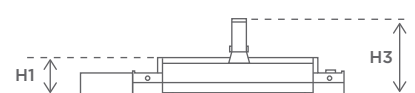

Hyväksynnät: TÜV -hyväksyntä

Paino: 4,25 kg

Ampeeriluku: 8,7 amp v/230v min. sulake 10 amp

Mitat

L	Pituus:	637 mm
B	Leveys:	200 mm
H	Korkeus H1:	92 mm
H2	Korkeus H2, vakiokiinnikkeellä:	213 mm
H3	Korkeus H3, Quick-fix -kiinnikkeellä	217 mm
Kulmansäätö:		+/- 45°

ASENNUS

Solamagic PREMIUM⁺ ARC 2000 voidaan asentaa seinälle, kattoon tai Solamagic jalustaan

Seinäkiinnitys

A1: Etäisyys vaikutusalueella	700 mm
A2: Etäisyys pistorasiaan	100 mm
A3: Etäisyys seinään	350 mm
A4: Etäisyys kattoon	350 mm
Kulmansäätö:	+/-45°

**Suosittelun
asennuskorkeus:** 1,8-2,5 metriä

Kattokiinnitys

A1: Etäisyys vaikutusalueella	700 mm
A2: Etäisyys pistorasiaan	100 mm
A3: Etäisyys seinään	350 mm
A4: Etäisyys kattoon	350 mm
Kulmansäätö:	+/-45°