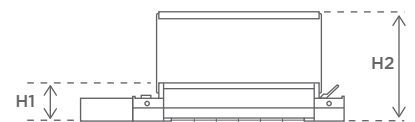

Hyväksynnät: TÜV -hyväksyntä

Paino: 4,25 kg

Ampeeriluku: 8,7 amp v/230v min. sulake 10 amp

Mitat

L	Pituus:	637 mm
B	Leveys:	200 mm
H	Korkeus H1:	92 mm
H2	Korkeus H2, vakiokiinnikkeellä:	213 mm
H3	Korkeus H3, Quick-fix -kiinnikkeellä	217 mm
Kulmansäätö:		+/- 45°

ASENNUS

Solamagic PREMIUM⁺ ARC 2000 voidaan asentaa seinälle, kattoon tai Solamagic jalustaan

Seinäkiinnitys

A1: Etäisyys vaikutusalueella	700 mm
A2: Etäisyys pistorasiaan	100 mm
A3: Etäisyys seinään	350 mm
A4: Etäisyys kattoon	350 mm
Kulmansäätö:	+/-45°