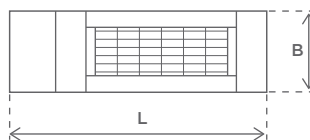

Hyväksynnät: TÜV -hyväksyntä

Paino: 4,25 kg

Ampeeriluku: 8,7 amp v/230v min. sulake 10 amp

Mitat

L	Pituus:	637 mm
B	Leveys:	200 mm
H	Korkeus H1:	92 mm
H2	Korkeus H2, vakiokiinnikkeellä:	213 mm
H3	Korkeus H3, Quick-fix -kiinnikkeellä	217 mm
Kulmansäätö:		+/- 45°

ASENNUS

Solamagic PREMIUM⁺ ARC 2000 voidaan asentaa seinälle, kattoon tai Solamagic jalustaan

Seinäkiinnitys

A1: Etäisyys vaikutusalueella	700 mm
A2: Etäisyys pistorasiaan	100 mm
A3: Etäisyys seinään	350 mm
A4: Etäisyys kattoon	350 mm
Kulmansäätö:	+/-45°