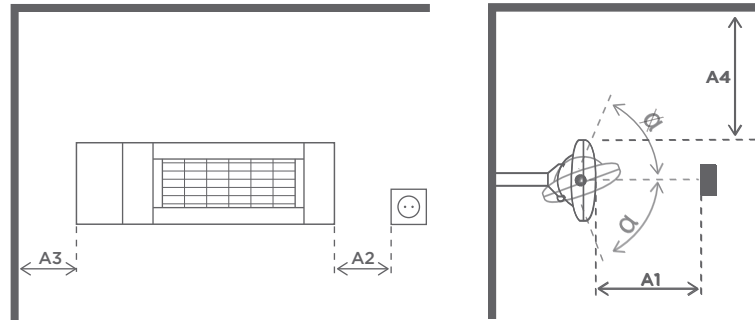

ASENNUS

Solamagic PREMIUM⁺ ARC 2000 voidaan asentaa seinälle, kattoon tai Solamagic jalustaan

Seinäkiinnitys

A1: Etäisyys vaikutusalueella	700 mm
A2: Etäisyys pistorasiaan	100 mm
A3: Etäisyys seinään	350 mm
A4: Etäisyys kattoon	350 mm
Kulmansäätö:	+/-45°

**Suosittelun
asennuskorkeus:** 1,8-2,5 metriä