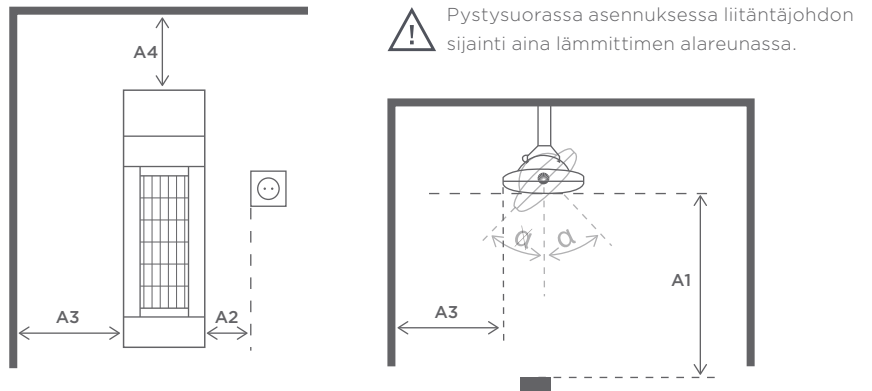

Kattokiinnitys

A1: Etäisyys vaikutusalueella	700 mm
A2: Etäisyys pistorasiaan	100 mm
A3: Etäisyys seinään	350 mm
A4: Etäisyys kattoon	350 mm
Kulmansäätö:	+/-45°

**Suosittelun
asennuskorkeus:** 1,8-2,5 metriä