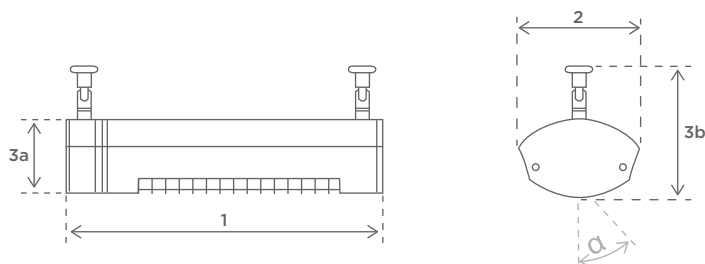

Yleiset tekniset tiedot

Asennus: Seinälle, kattoon, markiisiin alle (erillisellä kiinnikkeellä) tai Solamagic jalustaan

Teho: säädettävissä portaattomasti min. 500W - max. 2000W välillä

Kapasiteetti: jopa 17 m²

Paino: 3,7 kg

Ampeeriluku: 2,2-8,7 amp v/230v min. sulake 10 amp

Mitat

1	Pituus:	516 mm
2	Leveys:	176 mm
3a	Korkeus:	110 mm
3b	Kokonaiskorkeus:	230 mm
4	Kulmansäätö:	+30°

ASENNUS

Solamagic ECO⁺ PRO ARC 2000
voidaan asentaa seinälle tai kattoon

Seinäkiinnitys

A1: Etäisyys vaikutusalueella	700 mm
A2: Etäisyys pistorasiaan	100 mm
A3: Etäisyys seinään	250 mm
A4: Etäisyys kattoon	300 mm
Kulmansäätö:	+30°

**Suosittelun
asennuskorkeus:** 1,8 - 2,5 metriä