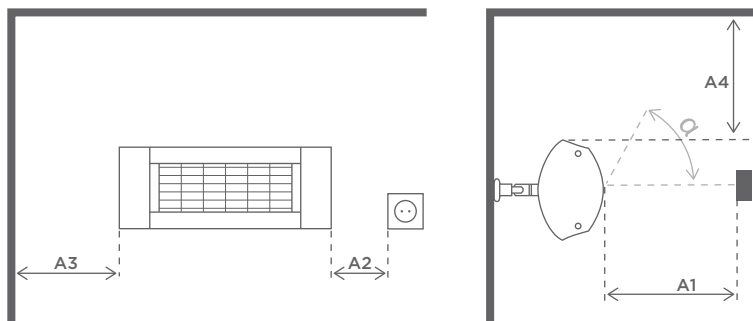

Yleiset tekniset tiedot

Asennus: Seinälle, kattoon, markiisiin alle (erillisellä kiinnikkeellä) tai Solamagic jalustaan

Teho: säädettävissä portaattomasti min. 500W - max. 2000W välillä

Kapasiteetti: jopa 17 m²

Paino: 3,7 kg

Ampeeriluku: 2,2-8,7 amp v/230v min. sulake 10 amp

Mitat

1	Pituus:	516 mm
2	Leveys:	176 mm
3a	Korkeus:	110 mm
3b	Kokonaiskorkeus:	230 mm
4	Kulmansäätö:	+30°

ASENNUS

Solamagic ECO⁺ PRO ARC 2000
voidaan asentaa seinälle tai kattoon

Seinäkiinnitys

A1: Etäisyys vaikutusalueella	700 mm
A2: Etäisyys pistorasiaan	100 mm
A3: Etäisyys seinään	250 mm
A4: Etäisyys kattoon	300 mm
Kulmansäätö:	+30°

**Suosittelun
asennuskorkeus:** 1,8 - 2,5 metriä