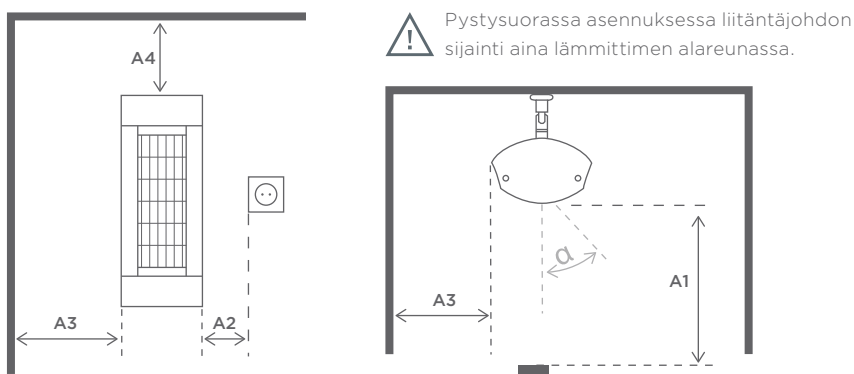

Paino: 3,7 kg

Ampeeriluku: 2,2-8,7 amp v/230v min. sulake 10 amp

Mitat

1	Pituus:	516 mm
2	Leveys:	176 mm
3a	Korkeus:	110 mm
3b	Kokonaiskorkeus:	230 mm
4	Kulmansäätö:	+30°

ASENNUS

Solamagic ECO⁺ PRO ARC 2000
voidaan asentaa seinälle tai kattoon

Seinäkiinnitys

A1: Etäisyys vaikutusalueella	700 mm
A2: Etäisyys pistorasiaan	100 mm
A3: Etäisyys seinään	250 mm
A4: Etäisyys kattoon	300 mm
Kulmansäätö:	+30°

**Suosittelun
asennuskorkeus:** 1,8 - 2,5 metriä

Kattokiinnitys

A1: Etäisyys vaikutusalueella	700 mm
A2: Etäisyys pistorasiaan	100 mm
A3: Etäisyys seinään	350 mm
A4: Etäisyys kattoon	300 mm
Kulmansäätö:	+30°

**Suosittelun
asennuskorkeus:** 1,8 - 2,5 metriä