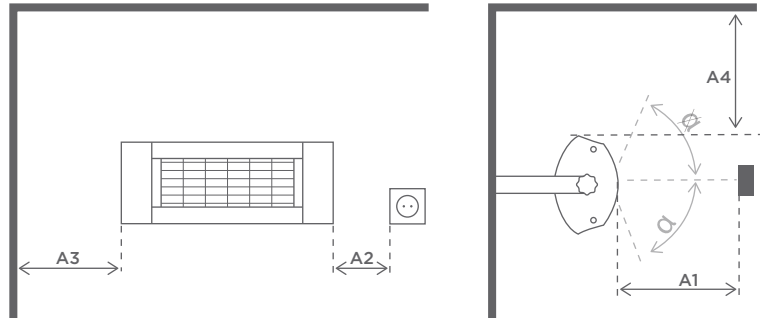

Ampeeriluku: 8,7 amp v/230v min. sulake 10 amp

Mitat

1a	Pituus:	444 mm
1b	Kokonaispituus:	483 mm
2	Leveys:	176 mm
3a	Korkeus:	110 mm
3b	Kokonaiskorkeus:	230 mm
4	Kulmansäätö:	+/- 30°

ASENNUS

Solamagic ECO⁺ PRO 2000
voidaan asentaa seinälle tai kattoon

Seinäkiinnitys

A1: Etäisyys vaikutusalueella	700 mm
A2: Etäisyys pistorasiaan	100 mm
A3: Etäisyys seinään	350 mm
A4: Etäisyys kattoon	300 mm
Kulmansäätö:	+/-30°

**Suosittelun
asennuskorkeus:** 1,8-2,5 meter