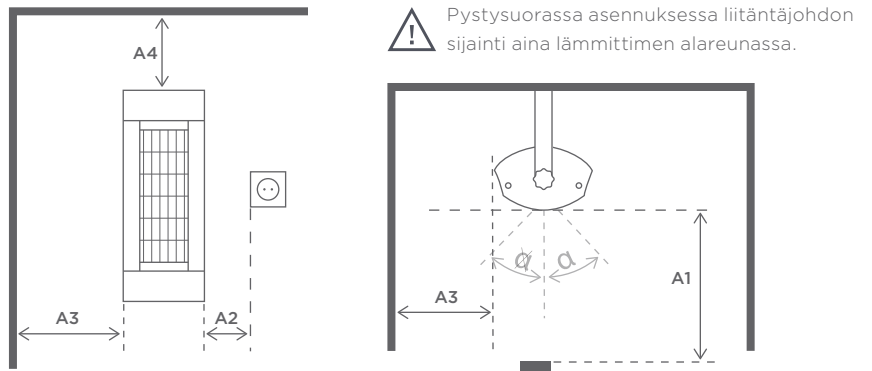

Ampeeriluku: 8,7 amp v/230v min. sulake 10 amp

Mitat

1a	Pituus:	444 mm
1b	Kokonaispituus:	483 mm
2	Leveys:	176 mm
3a	Korkeus:	110 mm
3b	Kokonaiskorkeus:	230 mm
4	Kulmansäätö:	+/- 30°

ASENNUS

Solamagic ECO⁺ PRO 2000
voidaan asentaa seinälle tai kattoon

Seinäkiinnitys

A1: Etäisyys vaikutusalueella	700 mm
A2: Etäisyys pistorasiaan	100 mm
A3: Etäisyys seinään	350 mm
A4: Etäisyys kattoon	300 mm
Kulmansäätö:	+/-30°

**Suosittelun
asennuskorkeus:** 1,8-2,5 meter

Kattokiinnitys

A1: Etäisyys vaikutusalueella	700 mm
A2: Etäisyys pistorasiaan	100 mm
A3: Etäisyys seinään	350 mm
A4: Etäisyys kattoon	300 mm
Kulmansäätö:	+/-30°

**Suosittelun
asennuskorkeus:** 1,8-2,5 meter