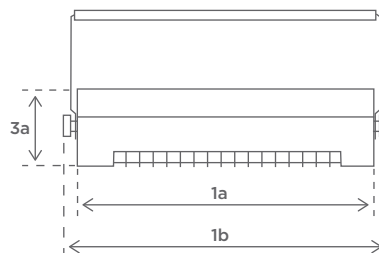

Yleiset tekniset tiedot

Asennus: Seinälle, kattoon, markiisiin alle, terrassivarjoon tai Solamagic jalustaan

Teho: 2000W

Kapasiteetti: Jopa 17 m²

Teknologia: Huippukehittynyt Solamagic No-glare® -teknologia

Materiaali: Säänkestävää alumiinia ja ruostumatonta terästä

Pintakäsittely: Pulverimaalaus korroosionsuojalla EN-ISO 6270-0

Hyväksynnät: TÜV -hyväksyntä

Paino: 2,3 kg

Asennus: seinälle, kattoon tai Solamagic -jalustaan

Ampeeriluku: 8,7 amp v/230v min. sulake 10 amp

Mitat

1a	Pituus:	444 mm
1b	Kokonaispituus:	483 mm
2	Leveys:	176 mm
3a	Korkeus:	110 mm
3b	Kokonaiskorkeus:	230 mm
4	Kulmansäätö:	+/- 30°

ASENNUS

Solamagic ECO⁺ PRO 2000
voidaan asentaa seinälle tai kattoon

Seinäkiinnitys

A1: Etäisyys vaikutusalueella	700 mm
A2: Etäisyys pistorasiaan	100 mm
A3: Etäisyys seinään	350 mm
A4: Etäisyys kattoon	300 mm
Kulmansäätö:	+/-30°

**Suosittelun
asennuskorkeus:** 1,8-2,5 meter