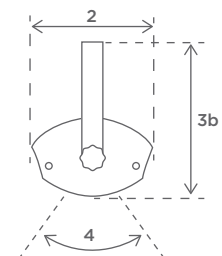

Materiaali: Säänkestävää alumiinia ja ruostumatonta terästä

Pintakäsittely: Pulverimaalaus korroosionsuojalla EN-ISO 6270-0

Hyväksynnät: TÜV -hyväksyntä

Paino: 2,3 kg

Asennus: seinälle, kattoon tai Solamagic -jalustaan

Ampeeriluku: 8,7 amp v/230v min. sulake 10 amp

Mitat

1a	Pituus:	444 mm
1b	Kokonaispituus:	483 mm
2	Leveys:	176 mm
3a	Korkeus:	110 mm
3b	Kokonaiskorkeus:	230 mm
4	Kulmansäätö:	+/- 30°

ASENNUS

Solamagic ECO⁺ PRO 2000
voidaan asentaa seinälle tai kattoon

Seinäkiinnitys

A1: Etäisyys vaikutusalueella	700 mm
A2: Etäisyys pistorasiaan	100 mm
A3: Etäisyys seinään	350 mm
A4: Etäisyys kattoon	300 mm
Kulmansäätö:	+/-30°

**Suosittelun
asennuskorkeus:** 1,8-2,5 meter