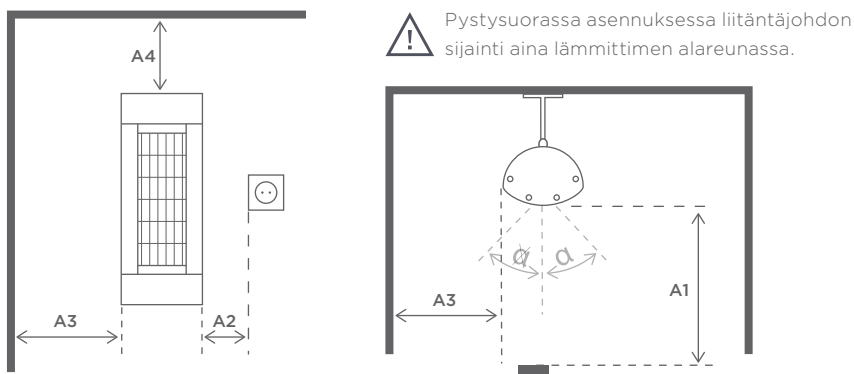

### Mitat

1a	Pituus:	444 mm
2	Leveys:	144 mm
3a	Korkeus:	110 mm
3b	Kokonaiskorkeus:	230 mm
4	Kulmansäätö:	+/- 30°

# ASENNUS

Solamagic´BASIC<sup>+</sup> 1400  
voidaan asentaa seinälle tai kattoon

## Seinäkiinnitys

<b>A1:</b> Etäisyys vaikutusalueella	600 mm
<b>A2:</b> Etäisyys pistorasiaan	100 mm
<b>A3:</b> Etäisyys seinään	150 mm
<b>A4:</b> Etäisyys kattoon	250 mm
<b>Kulmansäätö:</b>	+/-30°

**Suosittelun  
asennuskorkeus:** 1,7 - 2,1 metriä

## Kattokiinnitys

<b>A1:</b> Etäisyys vaikutusalueella	600 mm
<b>A2:</b> Etäisyys pistorasiaan	100 mm
<b>A3:</b> Etäisyys seinään	300 mm
<b>A4:</b> Etäisyys kattoon	300 mm
<b>Kulmansäätö:</b>	+/-30°

**Suosittelun  
asennuskorkeus:** 1,7 - 2,1 metriä