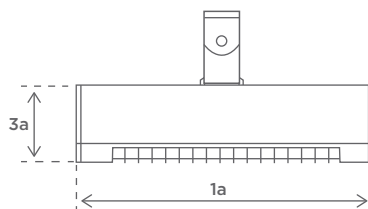

### Mitat

1a	Pituus:	444 mm
2	Leveys:	144 mm
3a	Korkeus:	110 mm
3b	Kokonaiskorkeus:	230 mm
4	Kulmansäätö:	+/- 30°