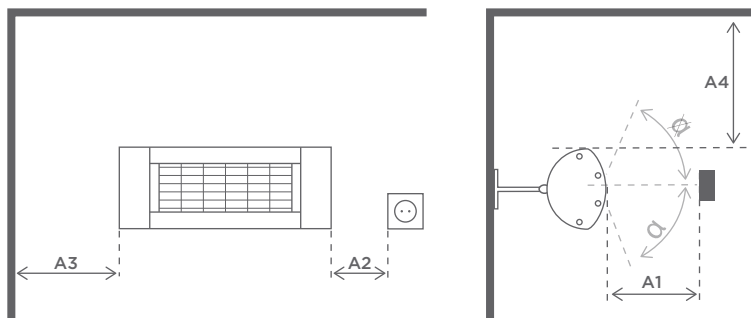

ASENNUS

Solamagic´BASIC⁺ 1400
voidaan asentaa seinälle tai kattoon

Seinäkiinnitys

A1: Etäisyys vaikutusalueella	600 mm
A2: Etäisyys pistorasiaan	100 mm
A3: Etäisyys seinään	150 mm
A4: Etäisyys kattoon	250 mm
Kulmansäätö:	+/-30°

**Suosittelun
asennuskorkeus:** 1,7 - 2,1 metriä