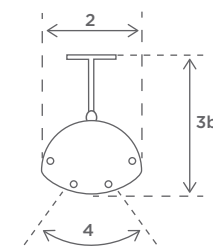

### Mitat

1a	Pituus:	444 mm
2	Leveys:	144 mm
3a	Korkeus:	110 mm
3b	Kokonaiskorkeus:	230 mm
4	Kulmansäätö:	+/- 30°