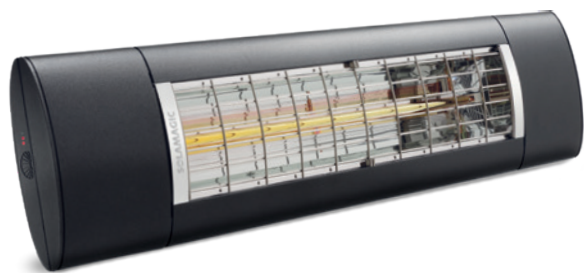

#### Lähetysten sisältö:

Säteilylämmitin  
Johto 1,8 m  
2 kpl Quick-T kannake  
Käyttöohjeet

## SOLAMAGIC AIR<sup>+</sup> ARC 2000

Uusi ja vallankumouksellinen säteilylämmitin, joka on suunniteltu lasitettujen terassien ja parvekkeiden sekä vastaavien tuulelta suojattujen tilojen tehokkaaseen lämmitykseen. Voit ohjata lämpösäteilijää langattomasti kaukosäätimen avulla. Vapauttavan helppoa.

#### Yleiset tekniset tiedot

**Teho:** 2000W, säädettävissä min. 700W

**Kapasiteetti:** Jopa 18 m<sup>2</sup>

**Teknologia:** Uraaurtava

Solamagic WAVE<sup>®</sup> -teknologia

**Lämpöelementti:**

Solamagic ZeroGlare<sup>®</sup> -lämpöelementti

**Punahehku:** <1 LUX/kW/m<sup>2</sup>

**Liitäntä:** 230V/50Hz

**Suojausluokka:** SK I

**IP-luokka:** IP X4/X5

**Liitäntäjohto:** 1800 mm maadoitetulla pistokkeella (Schuko-pistoke)

**Materiaali:**

Säänkestävää alumiinia  
ja ruostumatonta terästä