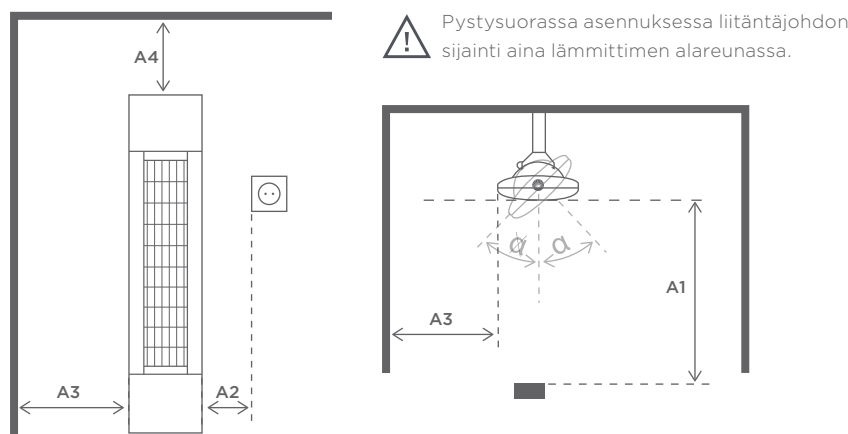

#### Mitat

1	Pituus:	866 mm
2	Leveys:	200 mm
3A	Korkeus:	92 mm
3B	Kokonaiskorkeus:	217 mm
4	Kulmansäätö:	+0°/±45°

Lisätietoja tuotteesta osoitteessa  
[www.solamagic.nu](http://www.solamagic.nu)

**SOLAMAGIC**<sup>®</sup>  
Perfecting your valued outdoor leisure time

# ASENNUKSEEN

Solamagic AIR<sup>+</sup> ARC 2000 voidaan asentaa seinälle, kattoon tai jalustaan

## Seinäkiinnitys

<b>A1:</b> Etäisyys vaikutusalueella	900 mm
<b>A2:</b> Etäisyys pistorasiaan	100 mm
<b>A3:</b> Etäisyys seinään	350 mm
<b>A4:</b> Etäisyys kattoon	350 mm
<b>Kulmansäätö:</b>	+0°/±45°

**Suosittelun  
asennuskorkeus:** 1,8-2,5 metriä

## Kattokiinnitys

<b>A1:</b> Etäisyys vaikutusalueella	900 mm
<b>A2:</b> Etäisyys pistorasiaan	100 mm
<b>A3:</b> Etäisyys seinään	350 mm
<b>A4:</b> Etäisyys kattoon	350 mm
<b>Kulmansäätö:</b>	+0°/±45°

**Suosittelun  
asennuskorkeus:** 1,8-2,5 metriä