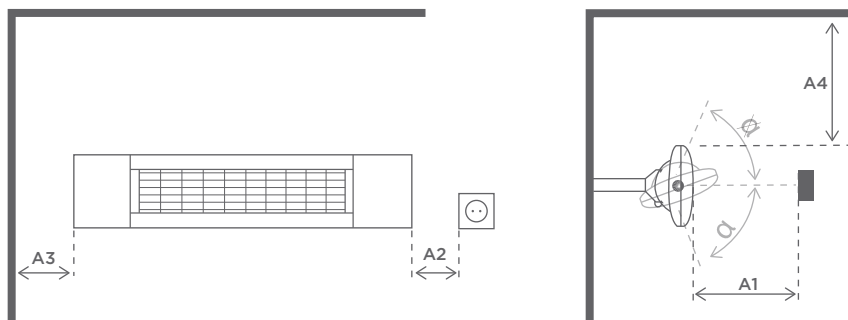

ASENNUKSEEN

Solamagic AIR⁺ ARC 2000 voidaan asentaa seinälle, kattoon tai jalustaan

Seinäkiinnitys

A1: Etäisyys vaikutusalueella	900 mm
A2: Etäisyys pistorasiaan	100 mm
A3: Etäisyys seinään	350 mm
A4: Etäisyys kattoon	350 mm
Kulmansäätö:	+0°/±45°

**Suosittelun
asennuskorkeus:** 1,8-2,5 metriä