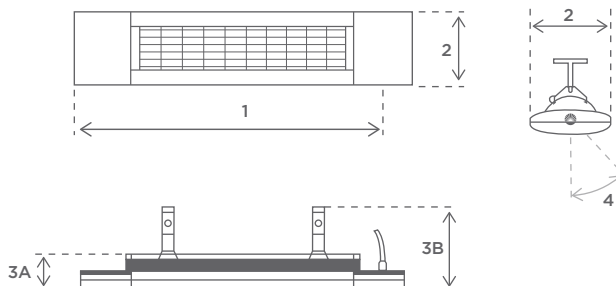

#### Mitat

1	Pituus:	866 mm
2	Leveys:	200 mm
3A	Korkeus:	92 mm
3B	Kokonaiskorkeus:	217 mm
4	Kulmansäätö:	+0°/±45°

Lisätietoja tuotteesta osoitteessa  
[www.solamagic.nu](http://www.solamagic.nu)

**SOLAMAGIC**<sup>®</sup>  
Perfecting your valued outdoor leisure time